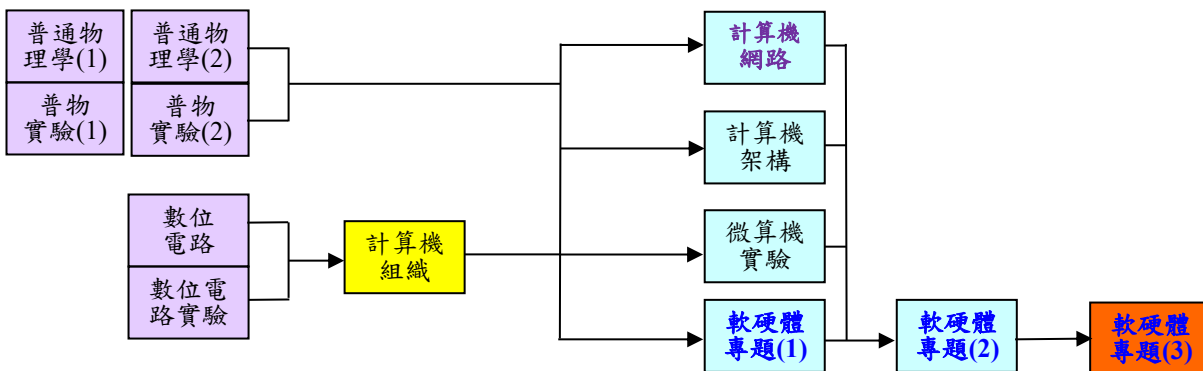

資訊工程學系雙主修課程流程圖

核心課程：數學、硬體、軟體

(1) 數學

(2) 硬體

(3) 軟體