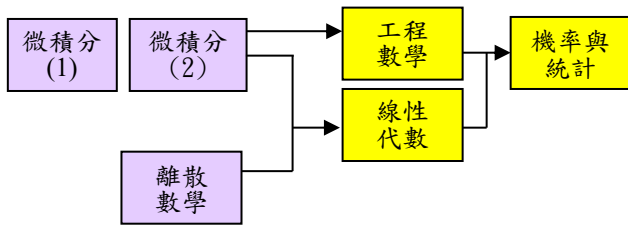

資訊工程學系雙主修課程流程圖

核心課程：數學、硬體、軟體

(1) 數學

(2) 硬體

(3) 軟體